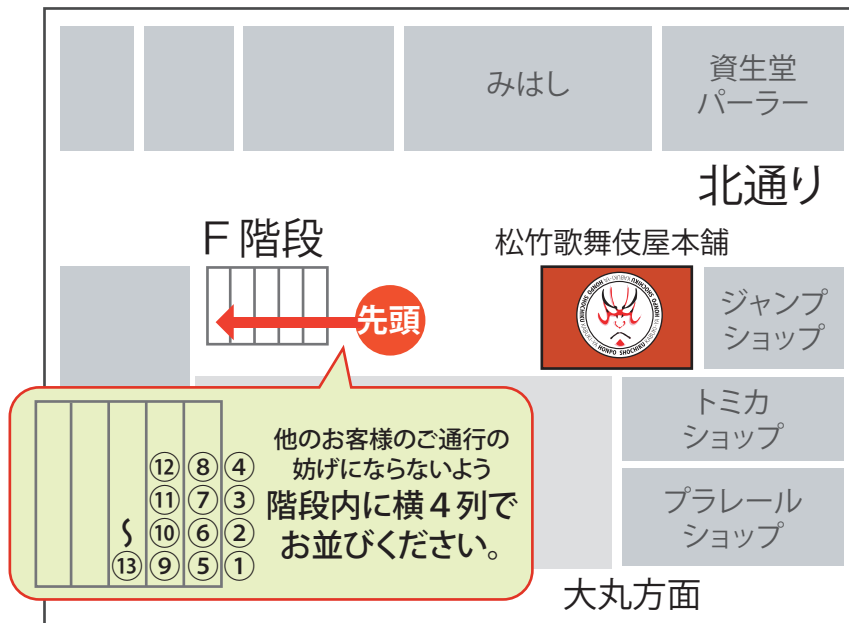

各商品・・・お一人様 各種 **3** 個まで

また、発売日当日(4月27日)、
ご購入希望のお客様が多数いらっしゃった場合には、
下記の図の通りにご購入列にお並び頂きますようお願い致します。
(整理券を配布する予定はありません)
混雑整理の為、ご協力とご理解をどうぞ宜しくお願い致します。

松竹 歌舞伎屋 本舗

facebook

松竹歌舞伎屋本舗

東京駅一番街 東京キャラクターストリート

〒100-0005 東京都千代田区丸の内1-9-1 東京駅一番街B1